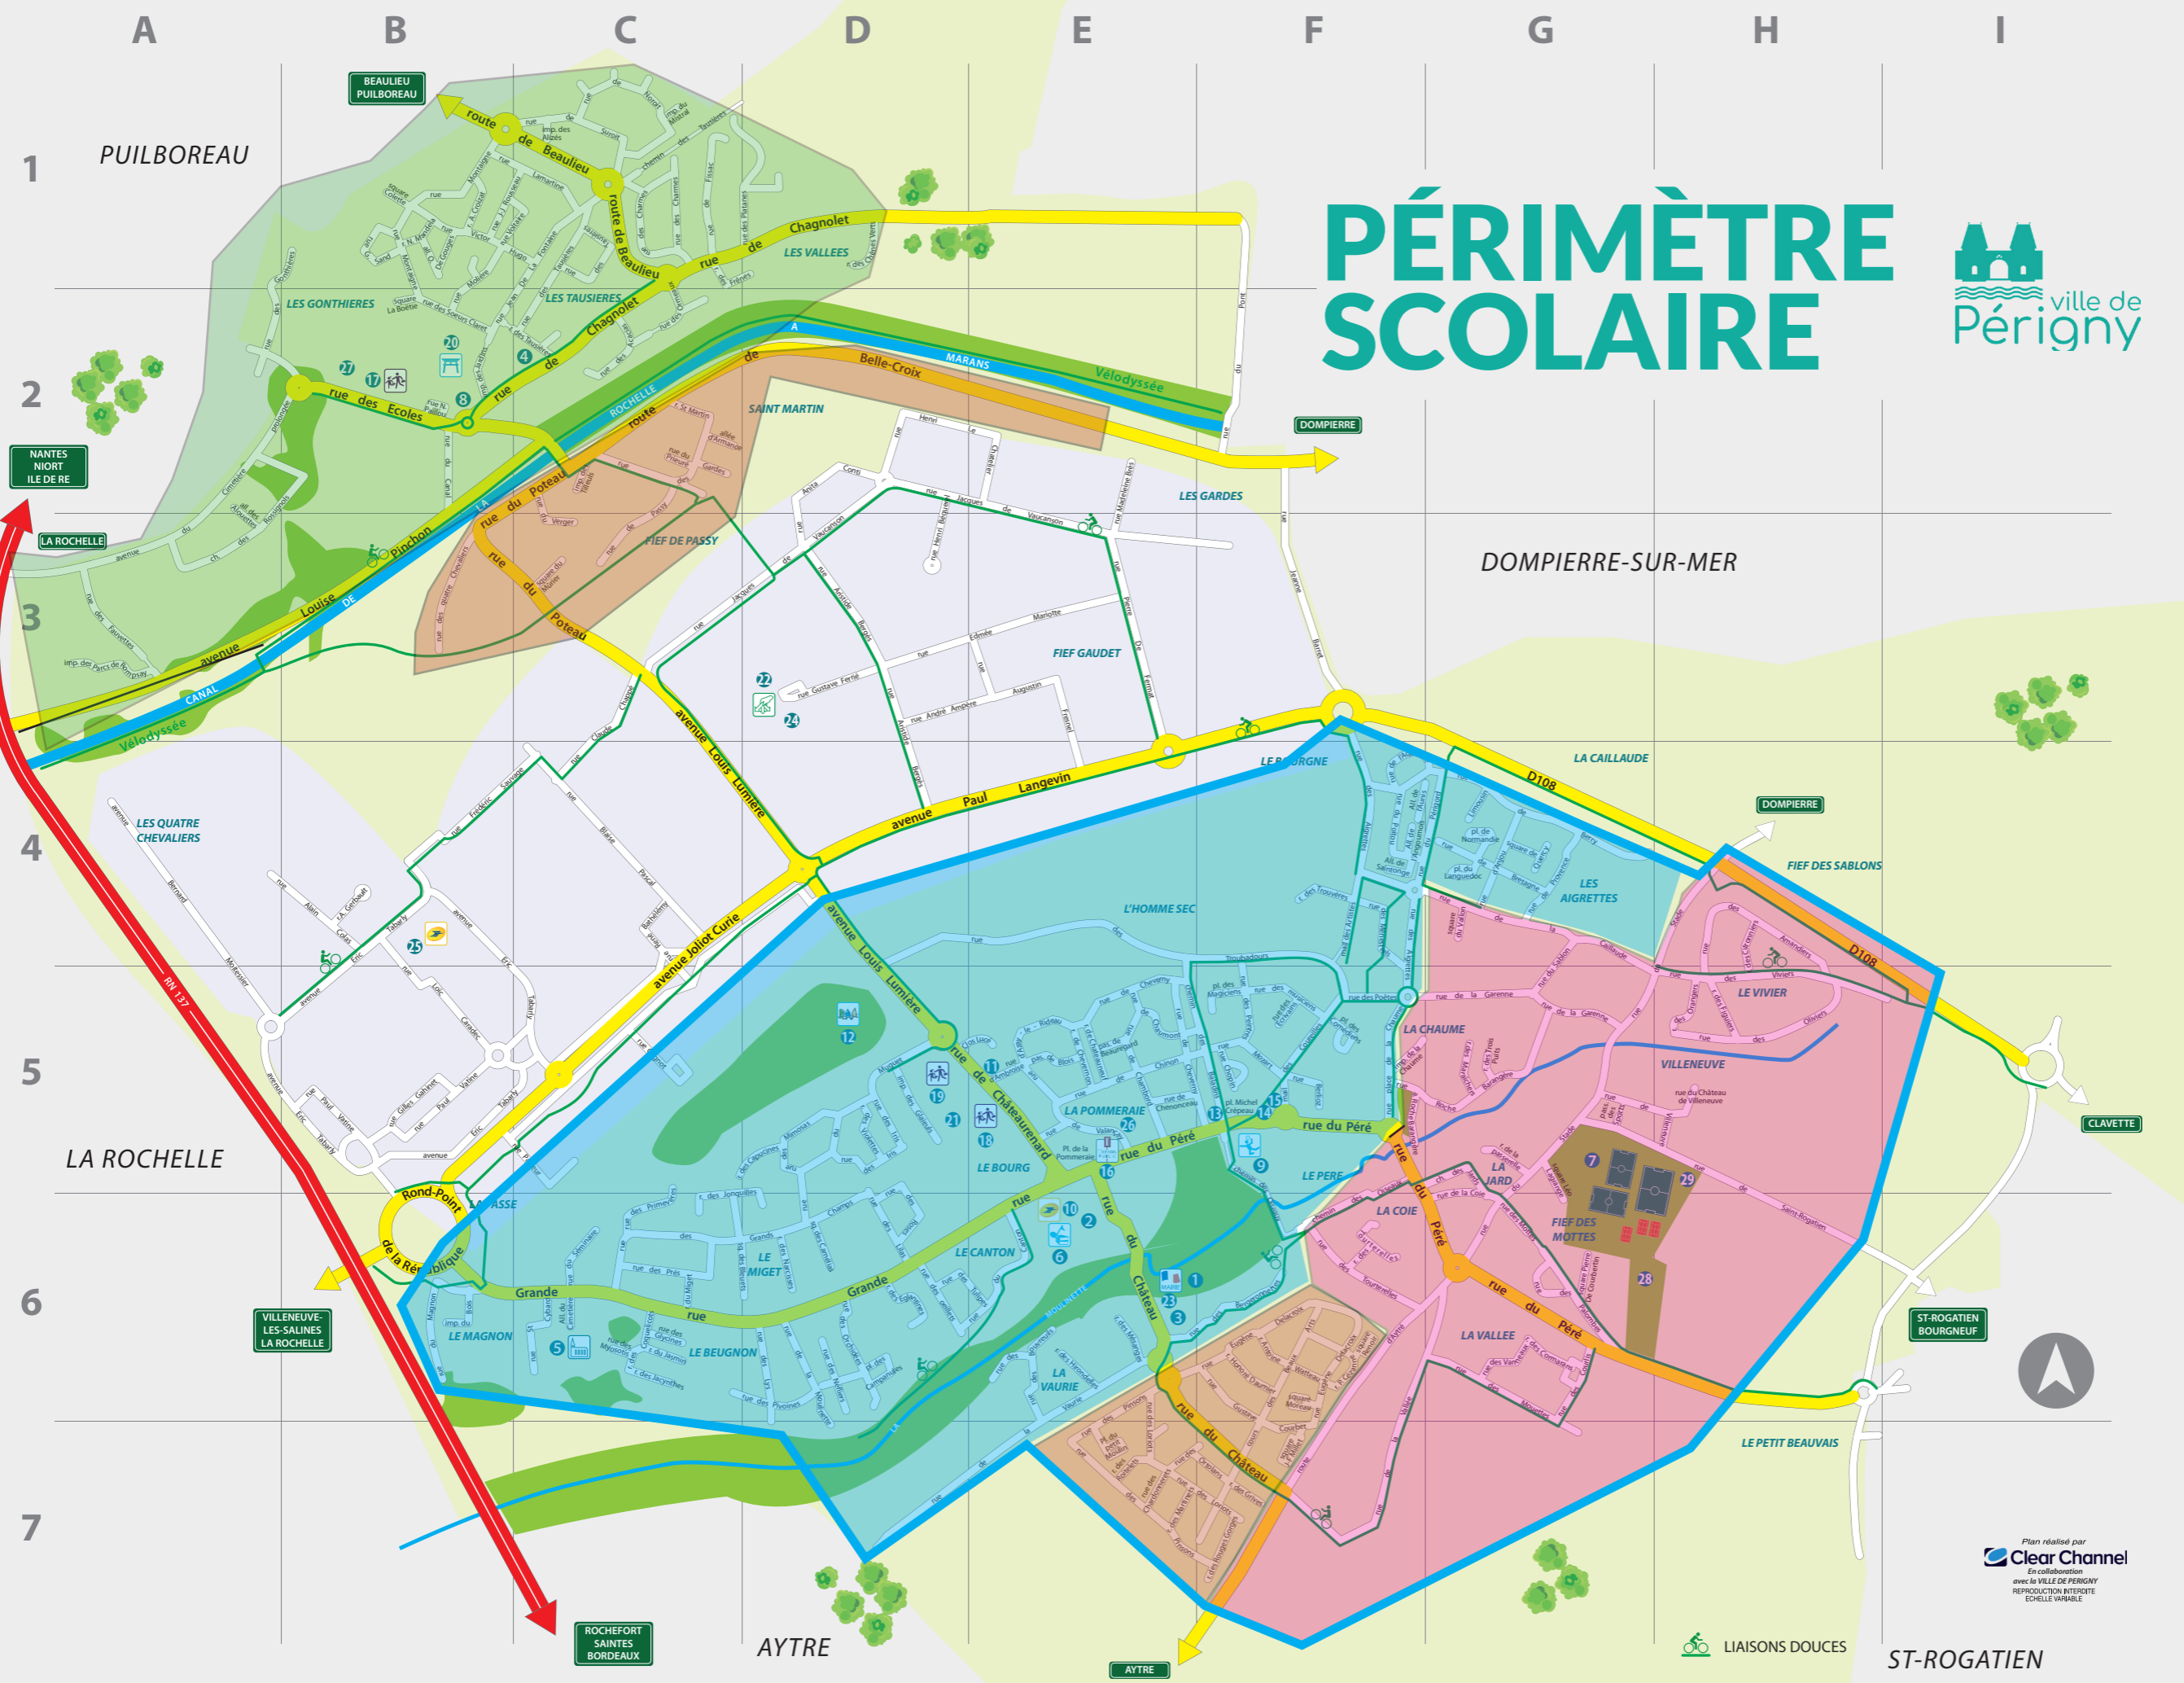

PÉRIMÈTRE SCOLAIRE

-  ZONE 1
ÉCOLE MATERNELLE
-  ZONE 2
ÉCOLE DES
COUREILLES
-  ZONE 3
ÉCOLE DU VIVIER
-  ZONE 4
GROUPE SCOLAIRE
ROMPSAY
-  ZONE 5
ZONE TAMPON

Plan réalisé par
Clear Channel
 En collaboration
 avec la VILLE DE PÉRIGNY
 REPRODUCTION INTERDITE
 ÉCHELLE VARIABLE

 LIAISONS DOUCES

ST-ROGATIEN