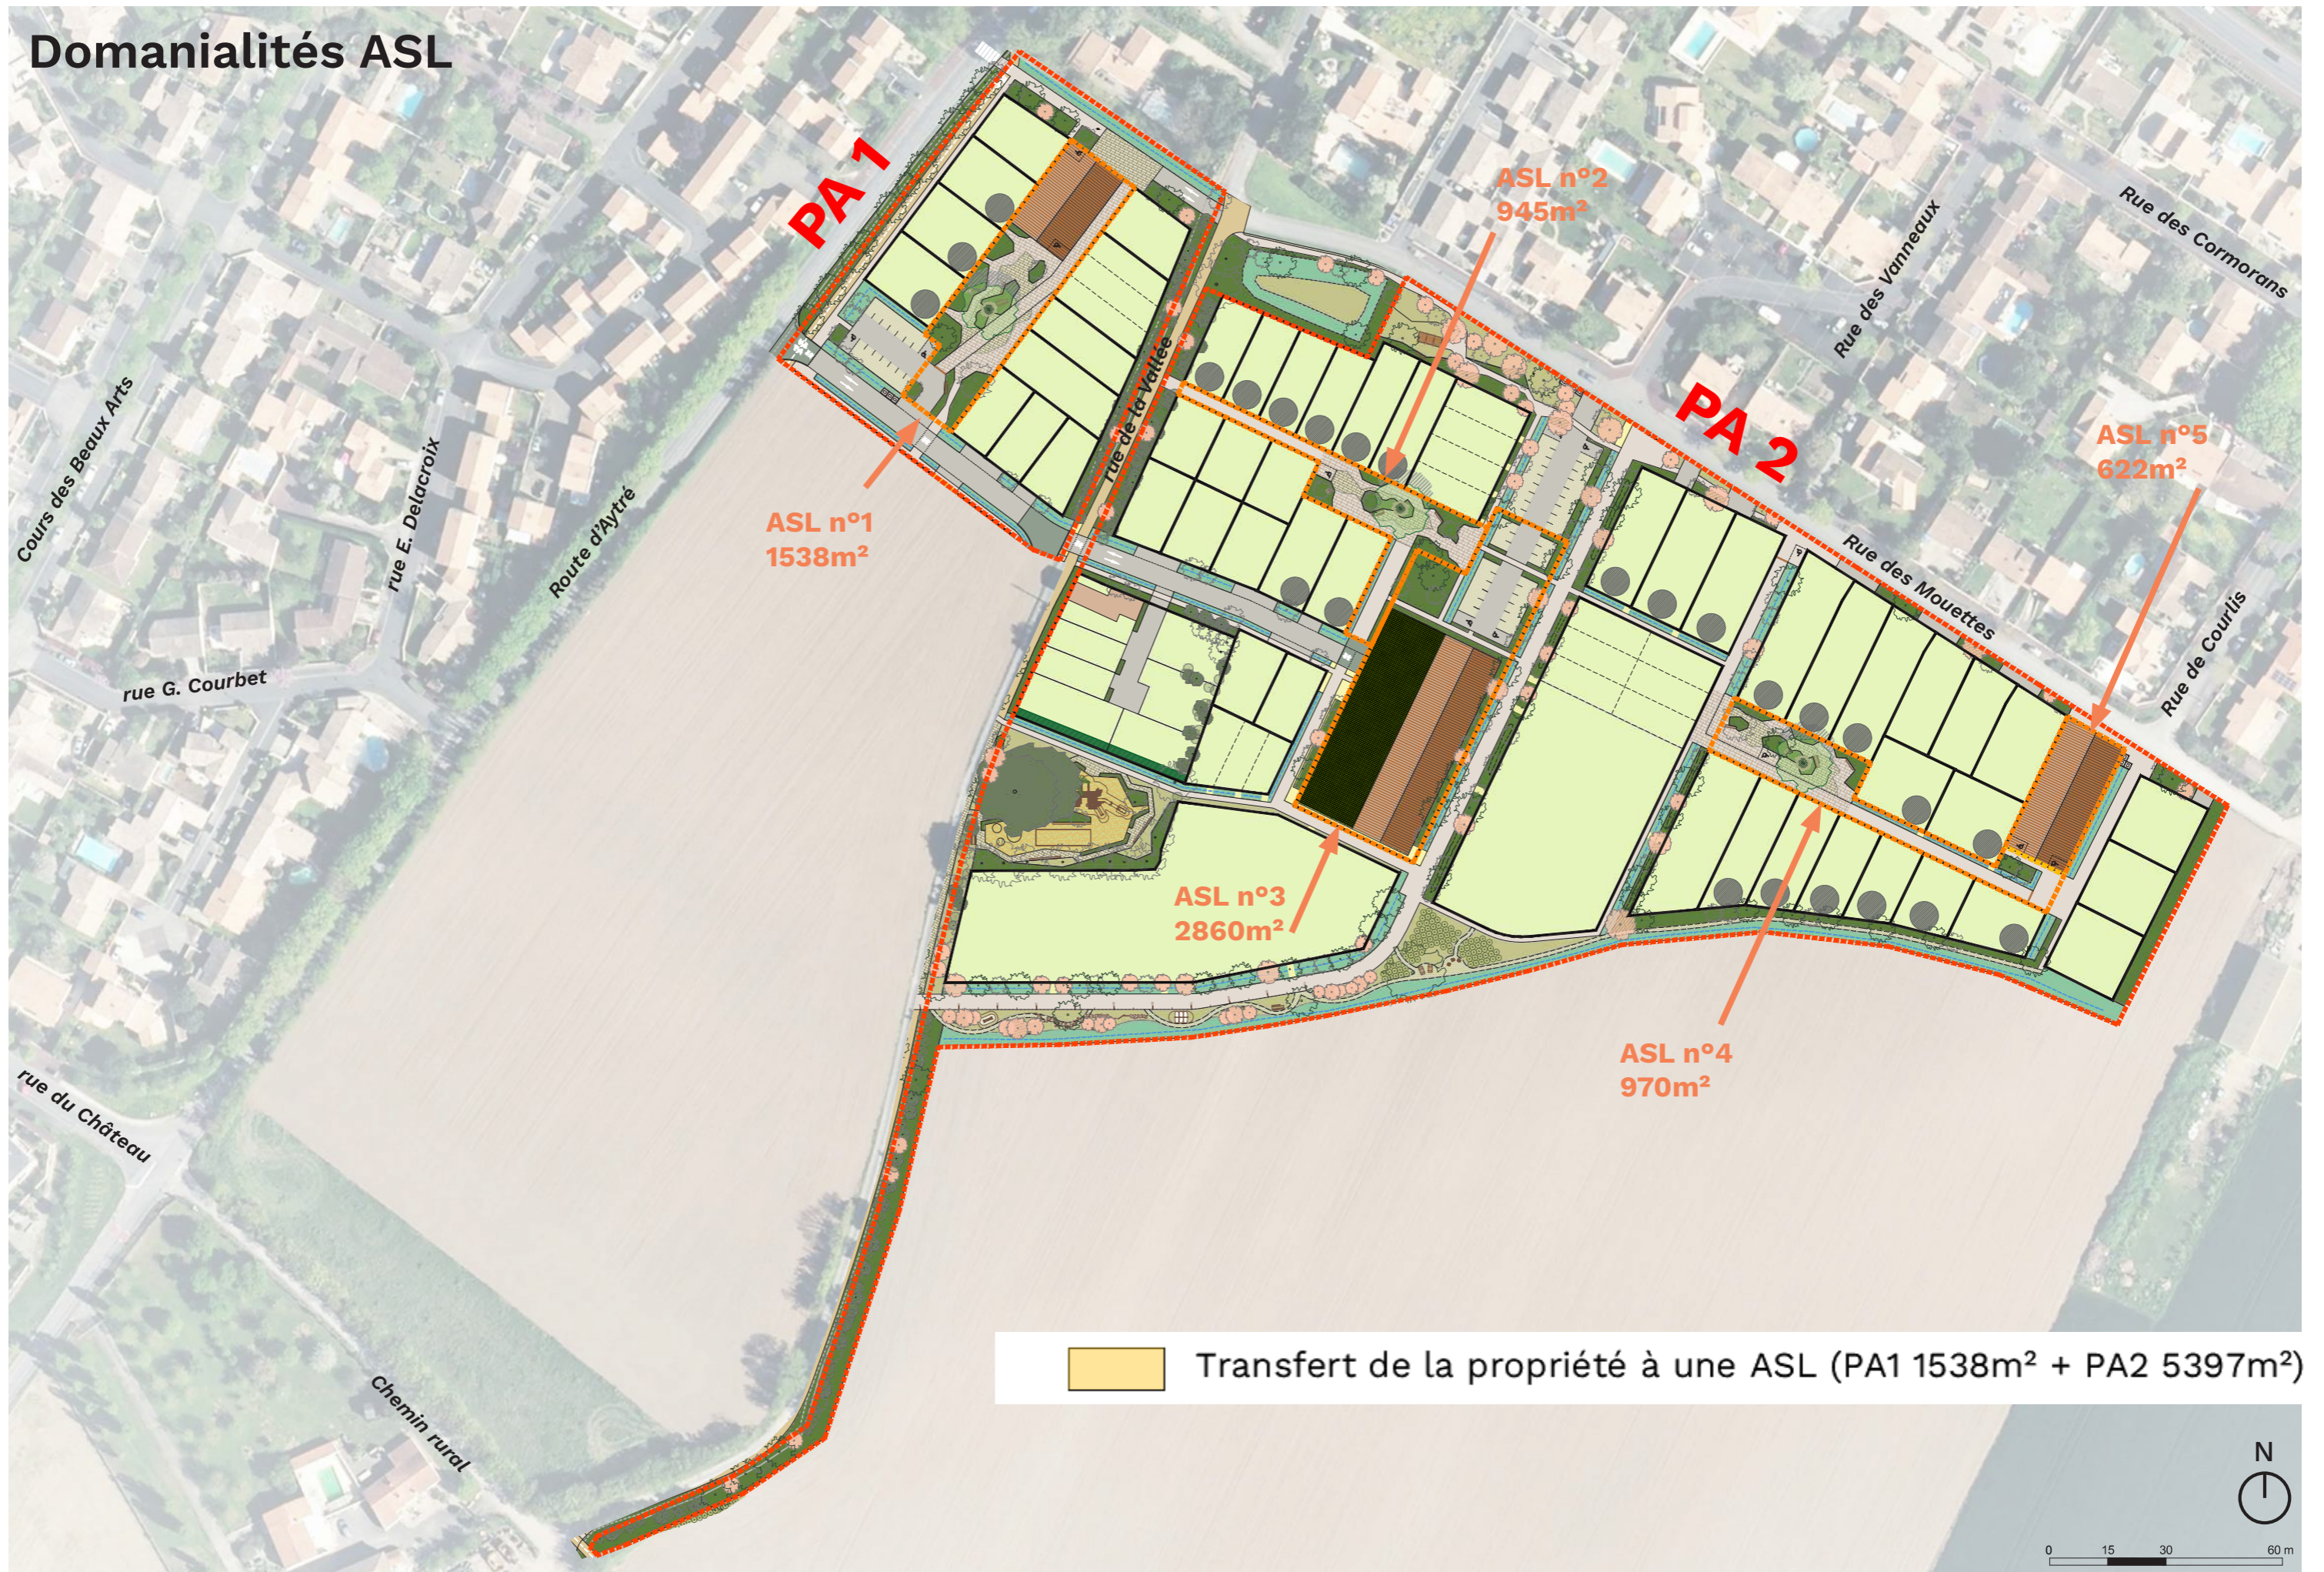

Domerialités ASL