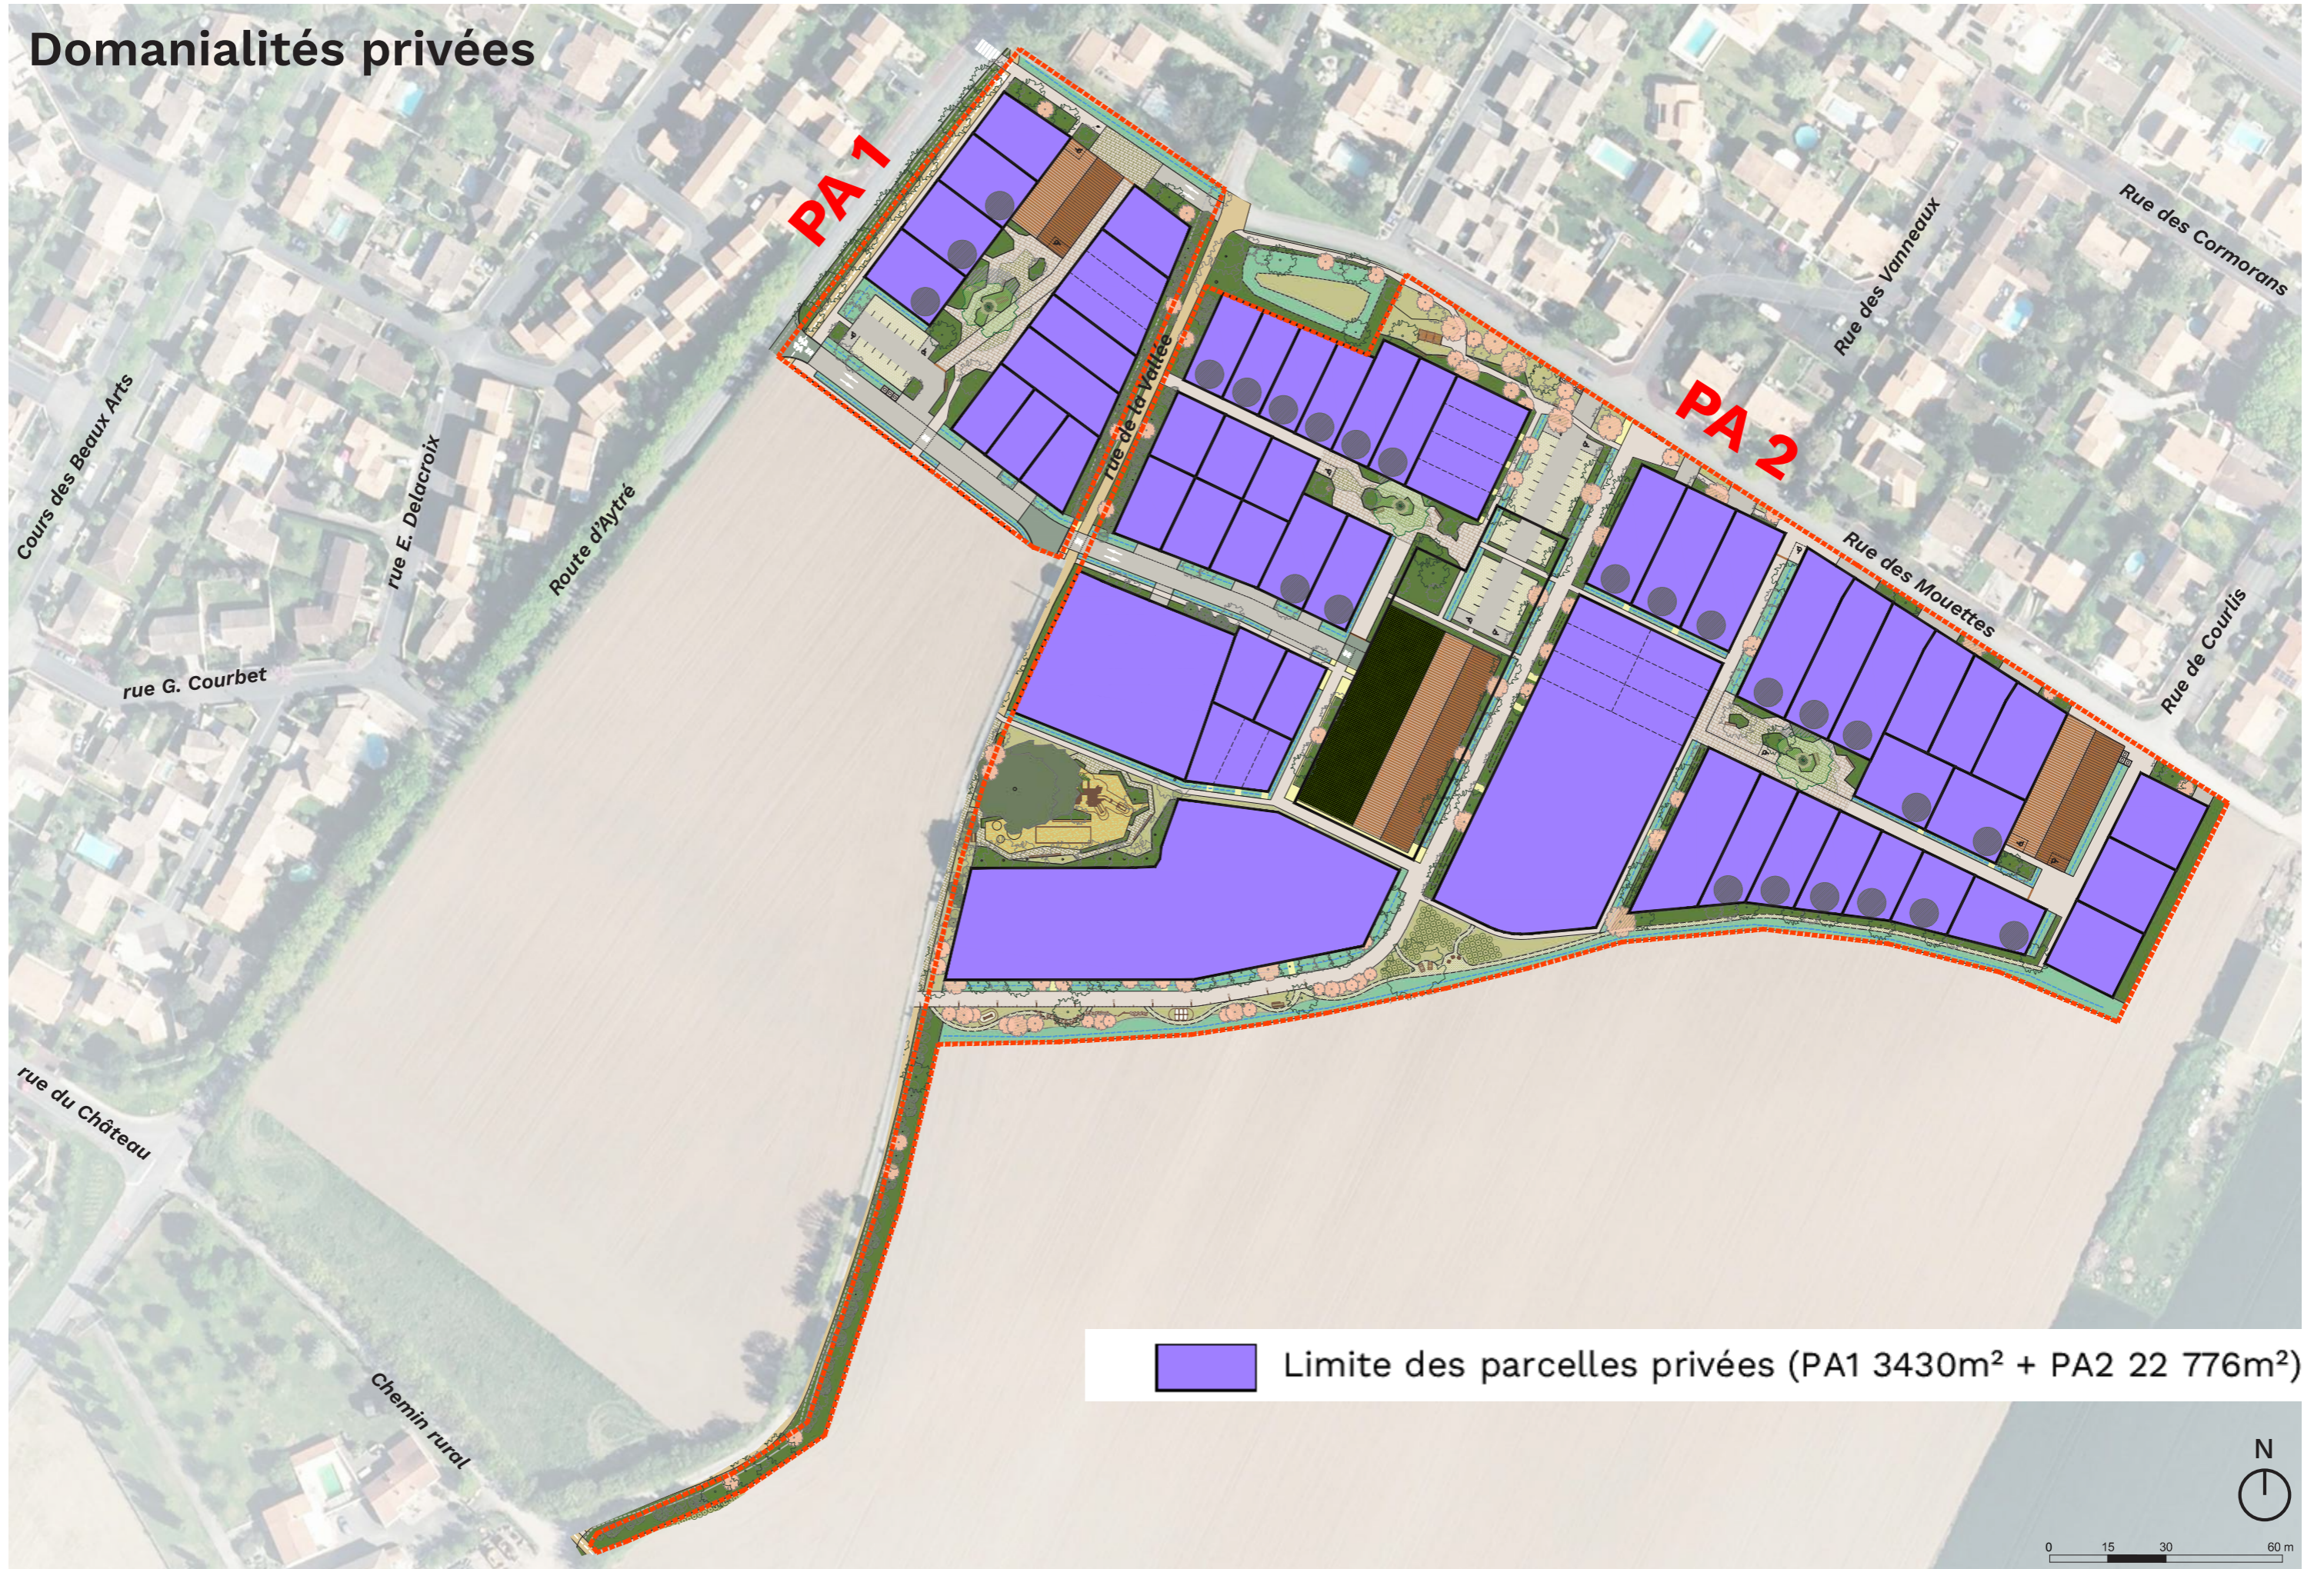

Domerialités privées